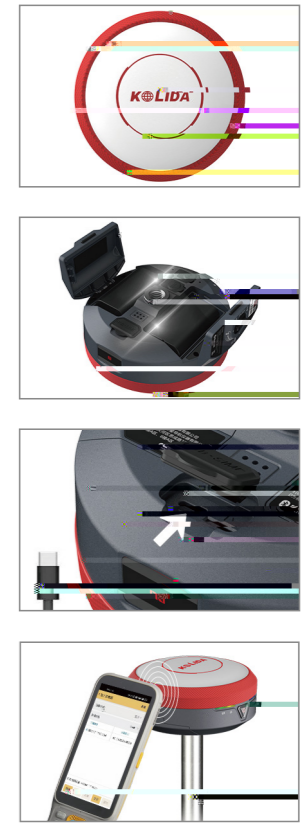

| 非凡性能, 开机秒固定

全能慧联

精微设计

- 8Sd[]
-]_]_
- 8Sd[]

- 9
- >[gj BBB 9
 - 5ADE
 - ž T!Y! I ;8

- 4F ž 4D!76DŁ4>7

ž

5